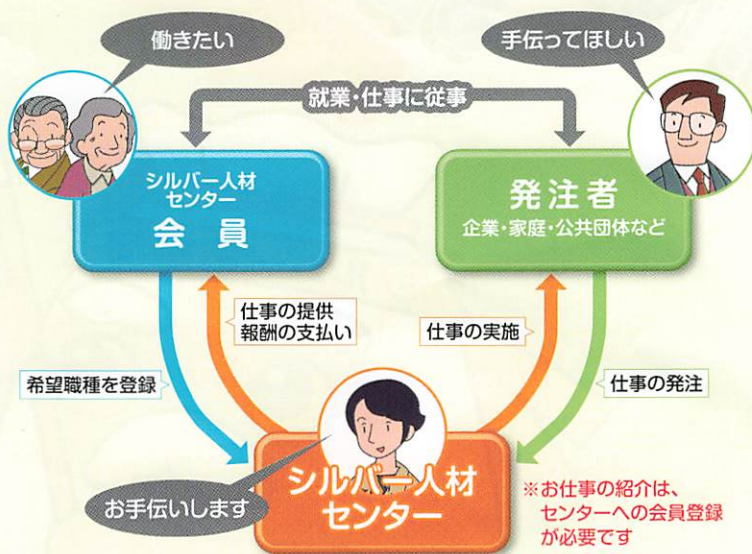

- 広報誌の配布
- 水道・ガスの検針
- パンフレットの配布
- その他

チエブクロー

- 襖・障子張り
- 大工仕事
- ペンキ塗り
- 植木手入れ
- 和洋裁
- その他

- 空き家管理
- 施設管理
- その他

- 文書管理事務
- 毛筆筆耕
- 宛名書き
- 受付事務
- その他

- 公園の清掃
- 樹木消毒
- 除草・草刈り
- 農作業
- その他

原則 60歳以上 の方で健康で働く意欲のある方、 ※理事会の承認が必要です
シルバー人材センターの 趣旨に賛同 された方ならどなたでも。

あなたの豊かな
「経験」と「知識」を
待っています。

シルバー会員 募集中!

シルバー人材センターは高齢法に基づいて県知事より指定された公共性の高い公益団体です。

和歌山県 シルバー人材 検索

その知識や経験、
使わないなんて
もったいない!

60歳をすぎたら、 シルバー人材センターへ!

現在約5,000人の
会員が活躍中!

新規会員の入会動機

お仕事紹介のしくみ

会員それぞれの毎日が豊かになるように 希望にあった仕事をみつけるお手伝いをします。

派遣として働くこともできます

「派遣事業」ってなに?

センターに登録されている会員のうち、派遣での就業を希望する人を派遣労働会員として登録し、企業へ派遣します。これまでに培った豊かな知識・技能を生かして、より専門的な分野でご活躍いただく機会を提供します。

シルバー人材センターでは派遣事業以外に **有料職業紹介** も行なっています。