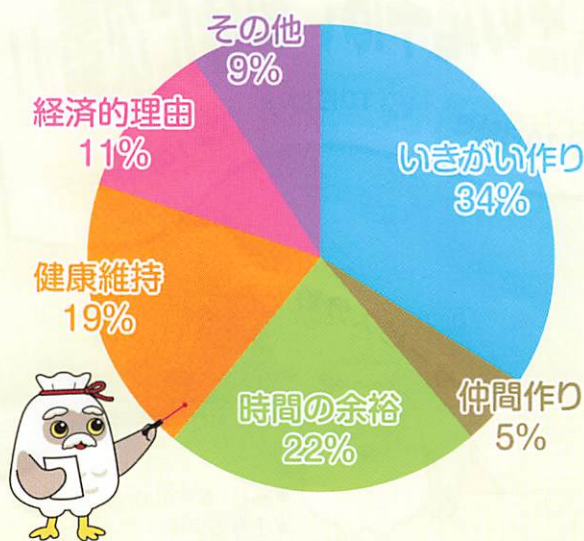

- 広報誌の配布
- 水道・ガスの検針
- パンフレットの配布
- その他

チエブクロー

- 襖・障子張り
- 大工仕事
- ペンキ塗り
- 植木手入れ
- 和洋裁
- その他

- 空き家管理
- 施設管理
- その他

- 文書管理事務
- 毛筆筆耕
- 宛名書き
- 受付事務
- その他

- 公園の清掃
- 樹木消毒
- 除草・草刈り
- 農作業
- その他

原則 60歳以上 の方で健康で働く意欲のある方、 ※理事会の承認が必要です
シルバー人材センターの 趣旨に賛同 された方ならどなたでも。

あなたの豊かな
「経験」と「知識」を
待っています。

シルバー会員 募集中!

シルバー人材センターは高齢法に基づいて県知事より指定された公共性の高い公益団体です。

和歌山県 シルバー人材 検索

その知識や経験、
使わないなんて
もったいない!

60歳をすぎたら、 シルバー人材センターへ!

現在約5,000人の
会員が活躍中!

新規会員の入会動機

お仕事紹介のしくみ

会員それぞれの毎日が豊かになるように 希望にあった仕事をみつけるお手伝いをします。

派遣として働くこともできます

「派遣事業」ってなに?

センターに登録されている会員のうち、派遣での就業を希望する人を派遣労働会員として登録し、企業へ派遣します。これまでに培った豊かな知識・技能を生かして、より専門的な分野でご活躍いただく機会を提供します。

シルバー人材センターでは派遣事業以外に **有料職業紹介** も行なっています。